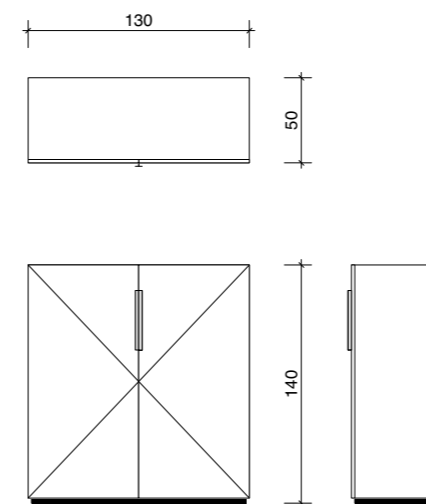

MATAPALO

Functionele kast uitgevoerd in zijdeglans gespoten mdf. De fronten zijn voorzien van decoratieve groeven. Leverbaar in een hoog en laag model.

Specificaties

Afwerking: mdf in kleur gespoten, alle kleuren mogelijk; grepen warm gewalst staal

	b x d x h (cm)	uitvoering	prijs
A	130 x 50 x 140	zijdeglans spuitwerk, alle kleuren	€ 5.285
B	240 x 50 x 50	zijdeglans spuitwerk, alle kleuren	€ 5.100

Modellen

MATAPALO - A

MATAPALO - B